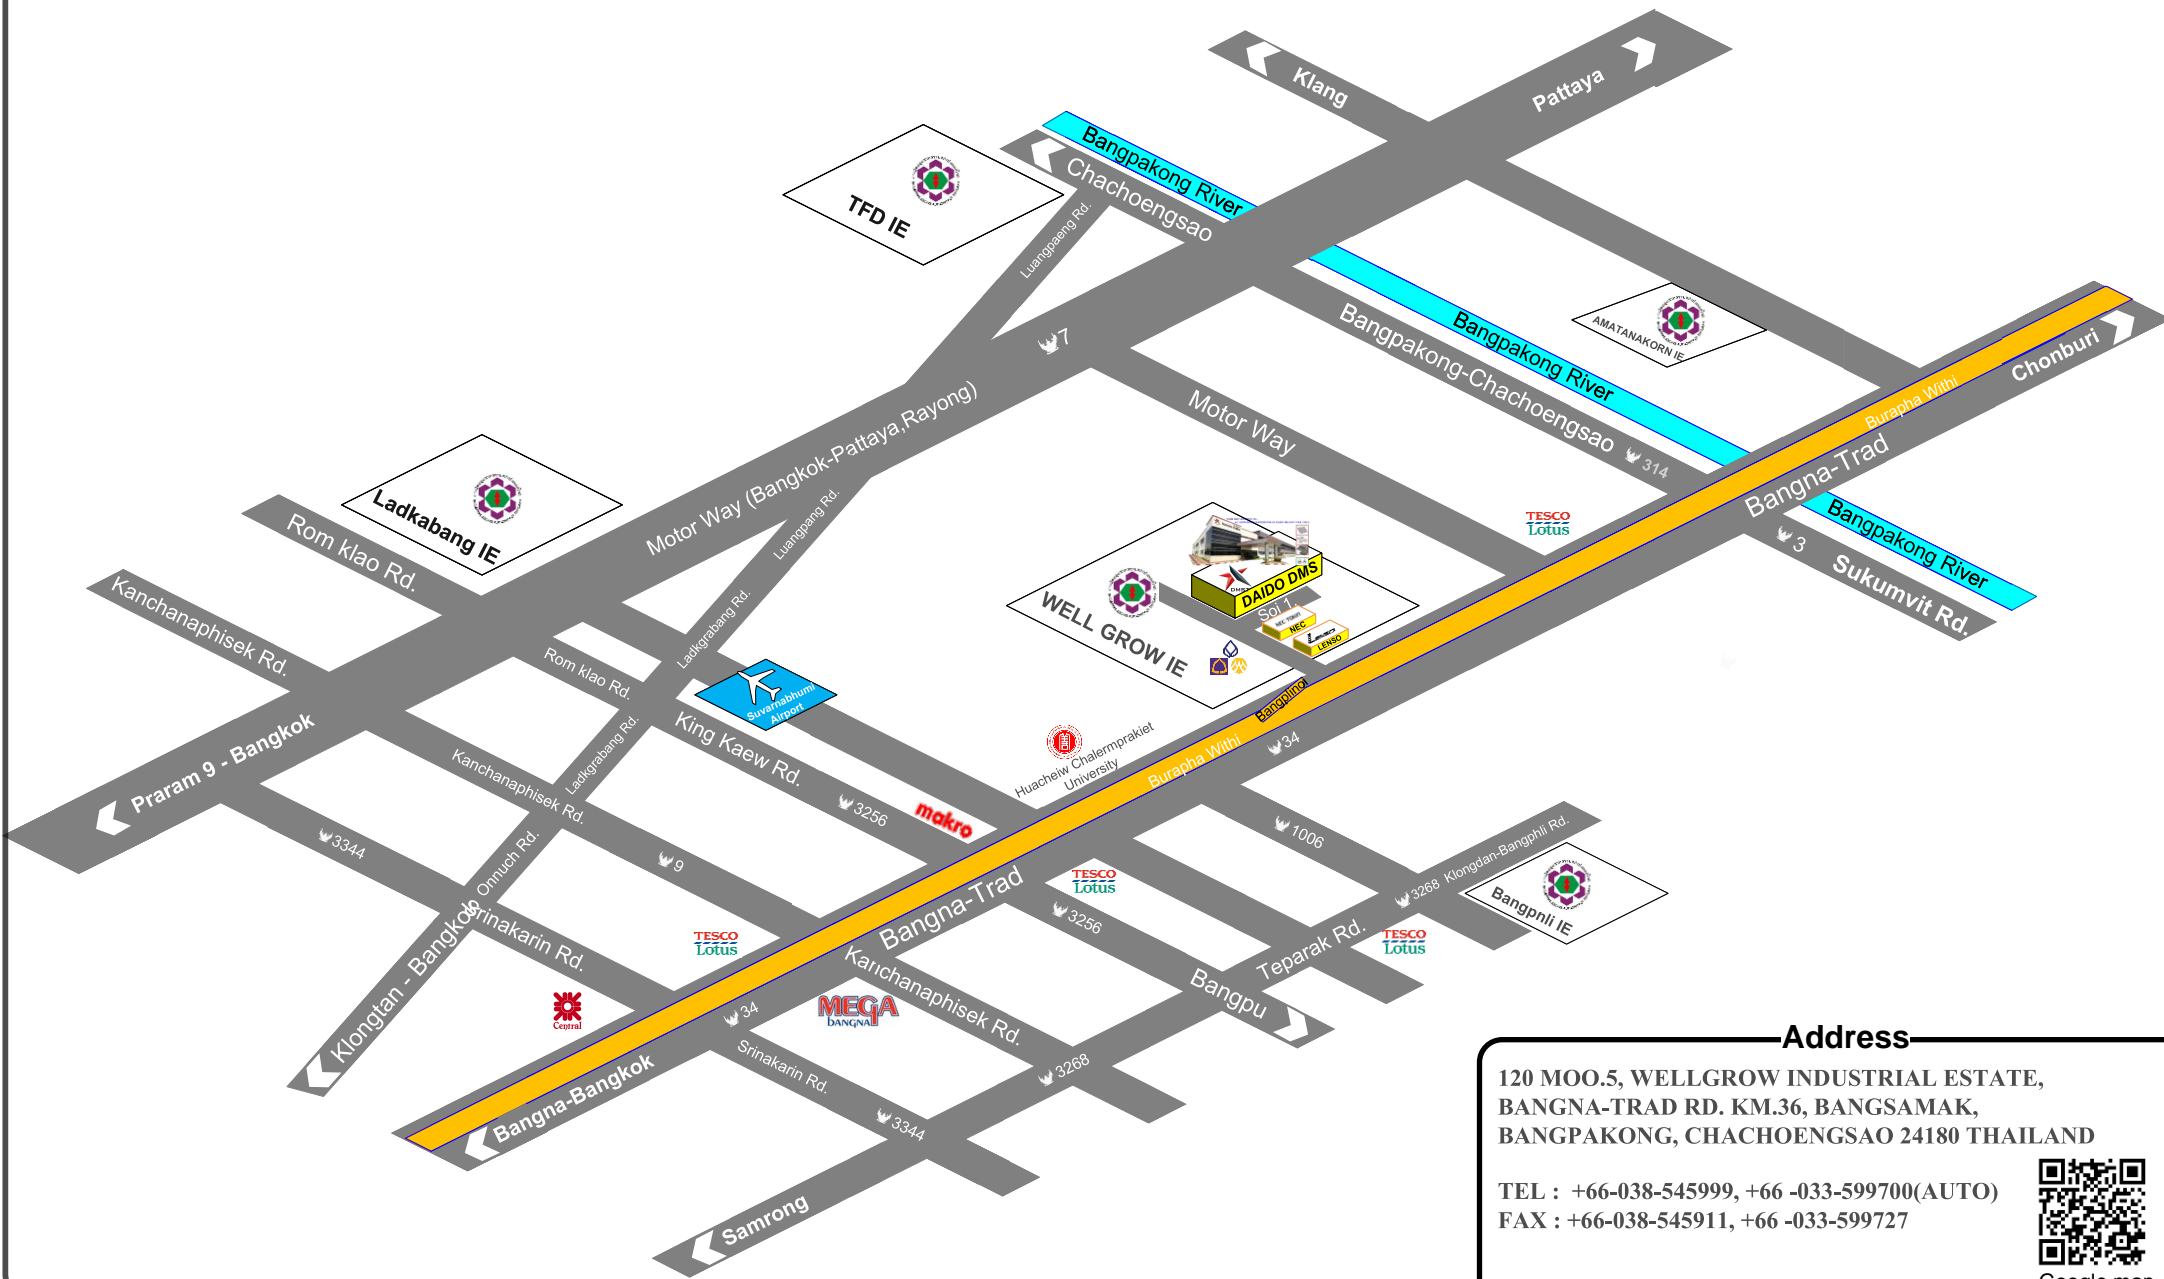

MAP OF DAIDO DMS (THAILAND) CO., LTD.

Address

120 MOO.5, WELLGROW INDUSTRIAL ESTATE,
 BANGNA-TRAD RD. KM.36, BANGSAMAK,
 BANGPAKONG, CHACHOENGSAO 24180 THAILAND

TEL : +66-038-545999, +66 -033-599700(AUTO)
 FAX : +66-038-545911, +66 -033-599727

Google map